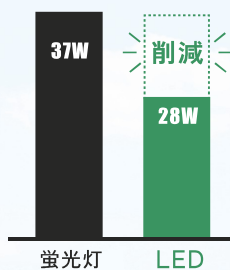

**2027年までに
蛍光ランプの
製造・輸出入が禁止に**

一般照明用の蛍光灯の製造・ 輸出入は 2027 年までに廃止されます

2023 年 11 月の「水銀に関する水俣条約 第 5 回締約国会議」において、一般照明用の蛍光灯の製造・輸出入を、2027 年までに段階的に廃止することが決定されました。

廃止の時期

直管蛍光灯ランプ	環形蛍光灯ランプ	コンパクト形 蛍光灯ランプ
		
2027 年末	2027 年末	2026 年末

直管蛍光灯ランプと環形蛍光灯ランプには一般タイプの「ハロリン酸塩系」蛍光灯とプレミアムタイプの「三波長系」蛍光灯との二種類があり、互換性があります。「ハロリン酸塩系」が 2026 年末、「三波長系」が 2027 年末に、製造・輸出入が廃止されます。

LED 照明の主なメリット・蛍光灯との比較

※製品や使用環境によって異なります

電気料金削減

LED 照明は消費電力が少ないため電気料金を安くすることができます。

消費電力の比較例

約 42% 省エネ

電気料金の比較例

約 4 年で初期費用回収

長寿命

蛍光灯より寿命が長いので交換の手間・費用を削減できます。

蛍光灯	LED
光源寿命 約 6,000 ~ 13,000 時間	光源寿命 約 40,000 時間

約 3~7 倍長持ち