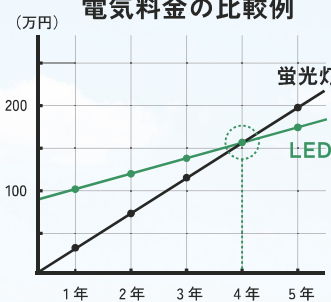

**2027年までに
蛍光ランプの
製造・輸出入が禁止に**

一般照明用の蛍光灯の製造・ 輸出入は 2027 年までに廃止されます

2023 年 11 月の「水銀に関する水俣条約 第 5 回締約国会議」において、一般照明用の蛍光灯の製造・輸出入を、2027 年までに段階的に廃止することが決定されました。

廃止の時期

直管蛍光灯ランプ	環形蛍光灯ランプ	コンパクト形 蛍光灯ランプ
		
2027 年末	2027 年末	2026 年末

直管蛍光灯ランプと環形蛍光灯ランプには一般タイプの「ハロリン酸塩系」蛍光灯とプレミアムタイプの「三波長系」蛍光灯との二種類があり、互換性があります。「ハロリン酸塩系」が 2026 年末、「三波長系」が 2027 年末に、製造・輸出入が廃止されます。

LED 照明の主なメリット・蛍光灯との比較

※製品や使用環境によって異なります

電気料金削減

LED 照明は消費電力が少ないため電気料金を安くすることができます。

消費電力の比較例

約 42% 省エネ

電気料金の比較例

約 4 年で初期費用回収

長寿命

蛍光灯より寿命が長いので交換の手間・費用を削減できます。

蛍光灯	LED
光源寿命 約 6,000 ~ 13,000 時間	光源寿命 約 40,000 時間

約 3~7 倍長持ち